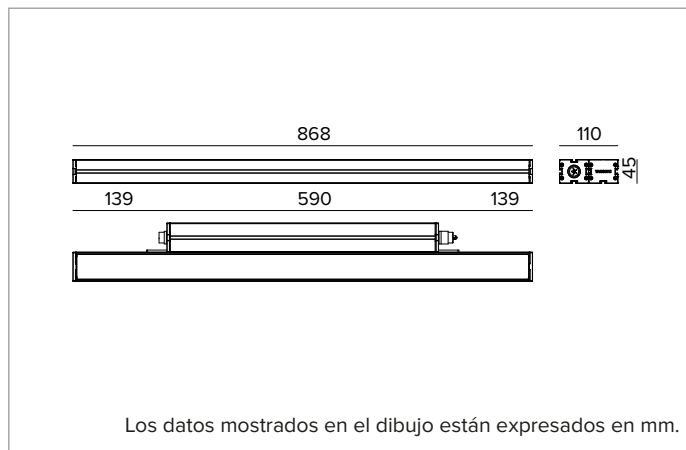

E0543FFL830ELBC | JEDI NOVA 55 Proyector Side Box Proyector lineal orientable de LED

		3000K	H(m)	D(m)	E _{max} (lx)
		Ra80		31°	
		Fixture Power	52W	1	0.56 13938
		Source Flux	6822lm	2	1.12 3484
		Fixture Flux	5131lm	3	1.67 1549
		Efficacy	98lm/W	4	2.23 871
TS2113	I _{max} =2043cd/klm	I _{max}	13938cd	5	2.79 558

Flujo luminaria: 5131lm

Rendimiento luminoso: 98lm/W

Seguridad fotobiológica: Conforme al grupo de riesgo RG1 (Riesgo Bajo)

CARACTERÍSTICAS MECÁNICAS

Cuerpo de aluminio extruido anodizado 15μ. Pantalla plana de cristal extra claro de 5mm de espesor. Cuerpo de la luminaria orientable respecto a la superficie de instalación mediante estribos accesorios.

Color y acabado: Cobre bruñido

Dimensiones: L=868mm

Peso: 4,4Kg

Versión: STANDARD

Grado de protección: IP66,IP67,IP68,IP69

Resistencia mecánica: IK07

CARACTERÍSTICAS ELÉCTRICAS

Driver integrado, en la versión ON-OFF (posicionado lateralmente al cuerpo óptico). Equipado con cableado pasante con conectores IN/OUT para instalación de panel con sellado longitudinal (el sellado limita el riesgo de ascenso de la humedad hacia el driver / cuerpo óptico). Luminaria compatible con EN 60598-2-22 para suministro de energía desde un sistema de emergencia centralizado CPSS (Central Power Supply System), no incorporado en la luminaria - áreas de alto riesgo excluidas. La potencia y el flujo predeterminados son 100% en CA y 100% en CC.